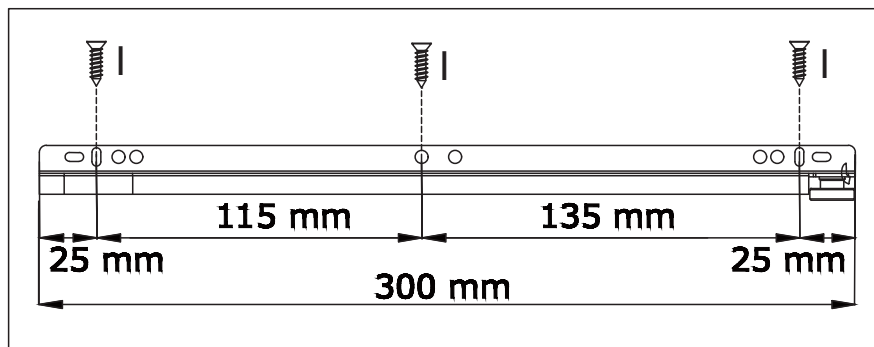

01

A		Ø8x30mm	22
B		M6x40mm	02

$$G = CL + CR$$

$$H = DL + DR$$

CL=2
CR=2

DL=2
DR=2

02

G=2xCL & 2xCR
 G contains hardware
 2xCL & 2xCR