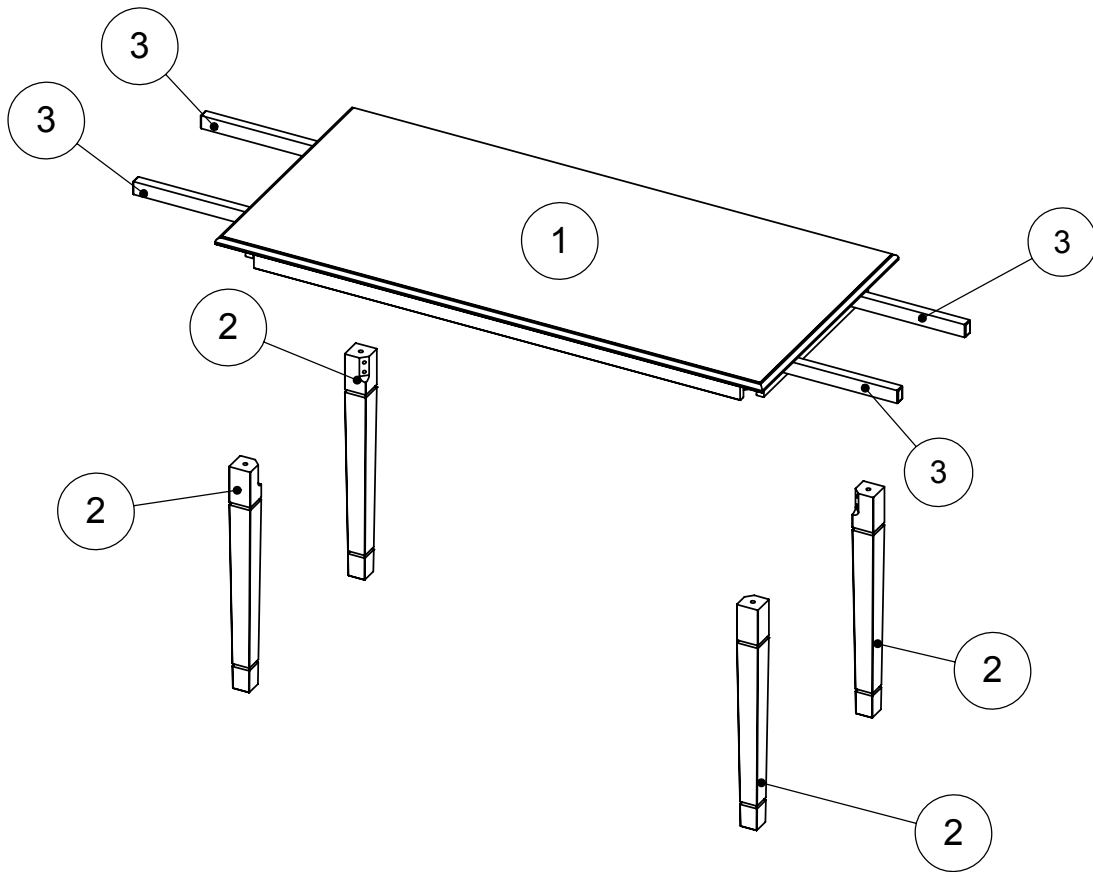

ASSEMBLY INSTRUCTIONS

JADEbay

42180001

Lesen Sie zuerst die Anleitung und beginnen Sie dann mit der Montage.

Please read the assembly instruction carefully before assembling.

Lisez tout d'abord les instructions de montage avant commencer le montage.

CHECK LIST

Part number	Article number	Quantity	Dimensions		✓
1	32271247	1	1800x850x105		
2	32271310	4	755x70x70		
3	32271410	4	643.5x43.5x30.7		

If any parts are missing please contact us on
01303 872957
or via email at info@jadebay.co.uk

Part Numbers	Article number	Quantity	✓
A	321379	8	
B	321379	4	
C	321379	8	
D	321379	8	
E	321379	8	
F	321379	1	

8 - A  M8x90mm	4 - B  Ø 12x60mm	8 - C  M8	8 - D  M8	8 - E  M8 13mm	1 - F  13mm