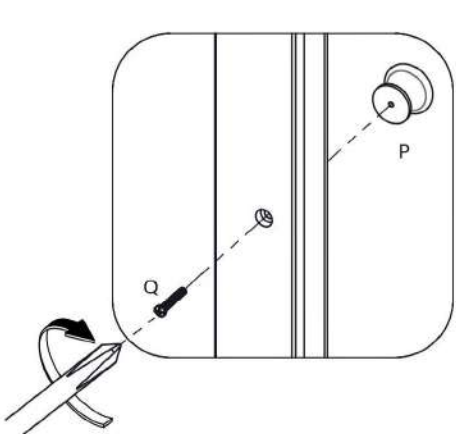

13

M x 18

Ø3x15mm

N x 9

P x 3

Q x 3

M4x15mm

J x 6

45x12x1.5mm

K x 12

Ø3x12mm