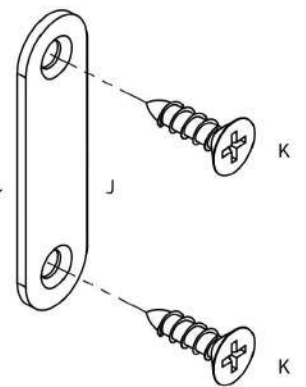

GB: IMPBAN IMPBAN!

This product has to be permanently fixed to the wall with the bracket(s) included, to avoid fatal injury in case it topples over. The pack only contains screws for fastening the anti-topple bracket(s) itself to the product. Please contact your DIY or hardware store for advice on the correct type of screws/rawlplugs for your type of wall.

PT: IMPBAN IMPBAN!

Este produto deverá ser bem fixado na parede com o(s) suporte(s) de fixação fornecido(s), de modo a evitar acidentes mortais, caso o produto tombe. A embalagem contém apenas parafusos para a colocação do(s) suporte(s) de fixação no próprio produto. Por favor, recorra à sua loja de bricolage ou de comércio de ferragens para obter orientações sobre buchas e parafusos adequados à sua parede.

X=Y

12

Ø5x14mm

Ø3x12mm

Ø3.5x30mm

27x27x20mm

13

M x 18

Ø3x12mm

x3

14

15

16

17

I

II