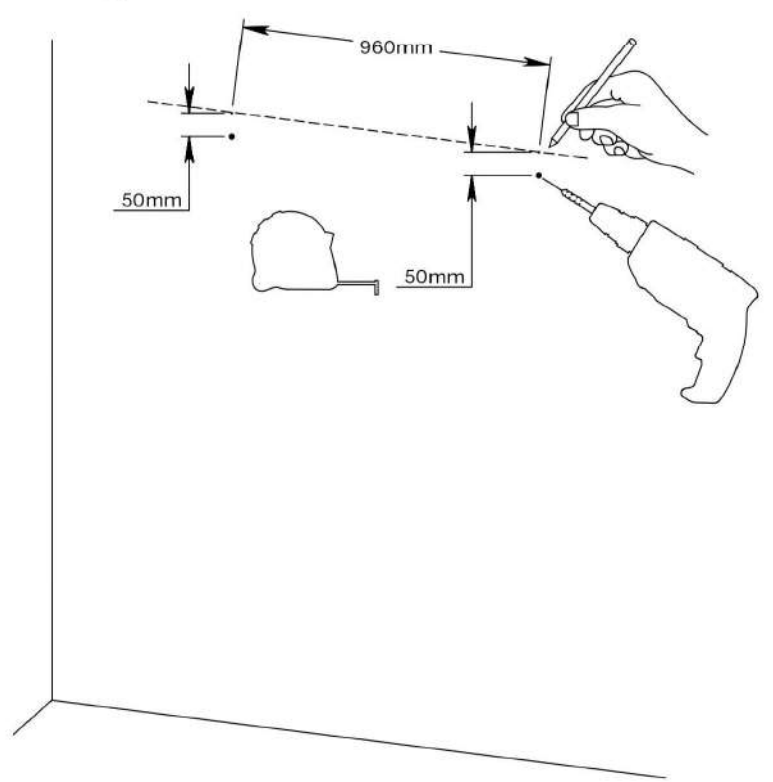

Dieses Produkt ist mit der/den beigefügten Halterung(en) fest an der Wand zu montieren, um schwere Verletzungen durch Umkippen des Produkts zu verhindern. Der Artikel enthält nur Schrauben zum Anbringen der Halterung(en) an das Produkt selbst. Bitte erkundigen Sie sich bei Ihrem Baumarkt oder Eisenwarenhandel nach geeigneten Schrauben und Dübeln für Ihren Wandtyp.

X=Y

12

Ø5x14mm

Ø3x12mm

Ø3.5x30mm

27x27x20mm

13

M x 18

Ø3x12mm

x3

14

15

16

17

I

II