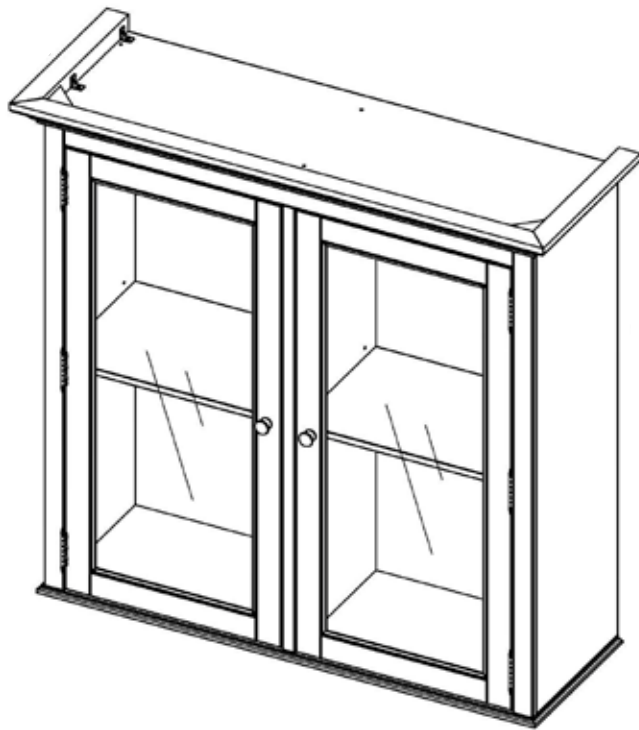

**NÖA & NANI**

FAMILY FURNITURE

**CANTERBURY  
2 DRAWER DRESSER TOP  
ASSEMBLY INSTRUCTIONS**

CHECK LIST

PART	REF	QUANTITY	DIMENSIONS (mm)		✓
1	32274010	1	1100x380x40		
2	32274110	1	1026x343x14		
3	32274210	1	986x319x14		
4	32274310	1	986x319x14		
5	32274410	1	986x315x14		
6	32274510	1	986x40x14		
7	32274610	1	986x40x14		
8	32274710	1	946x25x14		
9	32274847	2	1005x497x3		
10	32274947	2	479x309x14		
11	32275010	1	926x40x14		
12	32275110	2	940x444.5x16		
13	32275210	1	1026x343x14		