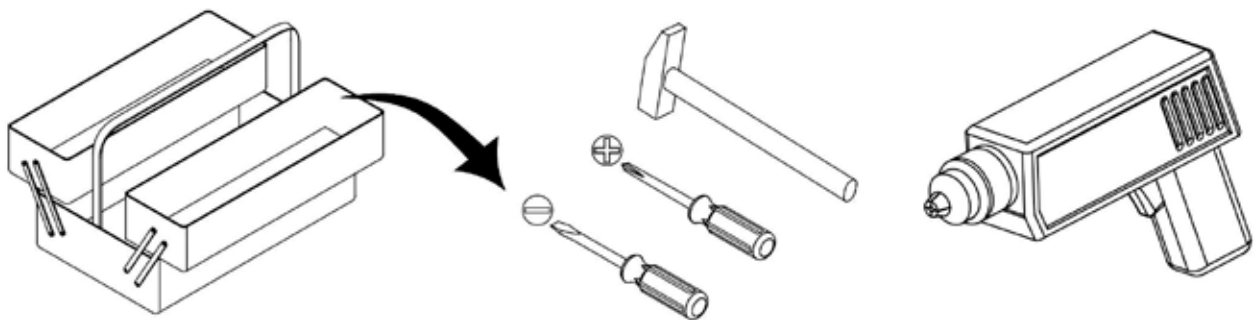

**NÖA & NANI**

FAMILY FURNITURE

**CANTERBURY  
2 DRAWER DRESSER TOP  
ASSEMBLY INSTRUCTIONS**

CHECK LIST

PART	REF	QUANTITY	DIMENSIONS (mm)		✓
1	32274010	1	1100x380x40		
2	32274110	1	1026x343x14		
3	32274210	1	986x319x14		
4	32274310	1	986x319x14		
5	32274410	1	986x315x14		
6	32274510	1	986x40x14		
7	32274610	1	986x40x14		
8	32274710	1	946x25x14		
9	32274847	2	1005x497x3		
10	32274947	2	479x309x14		
11	32275010	1	926x40x14		
12	32275110	2	940x444.5x16		
13	32275210	1	1026x343x14		