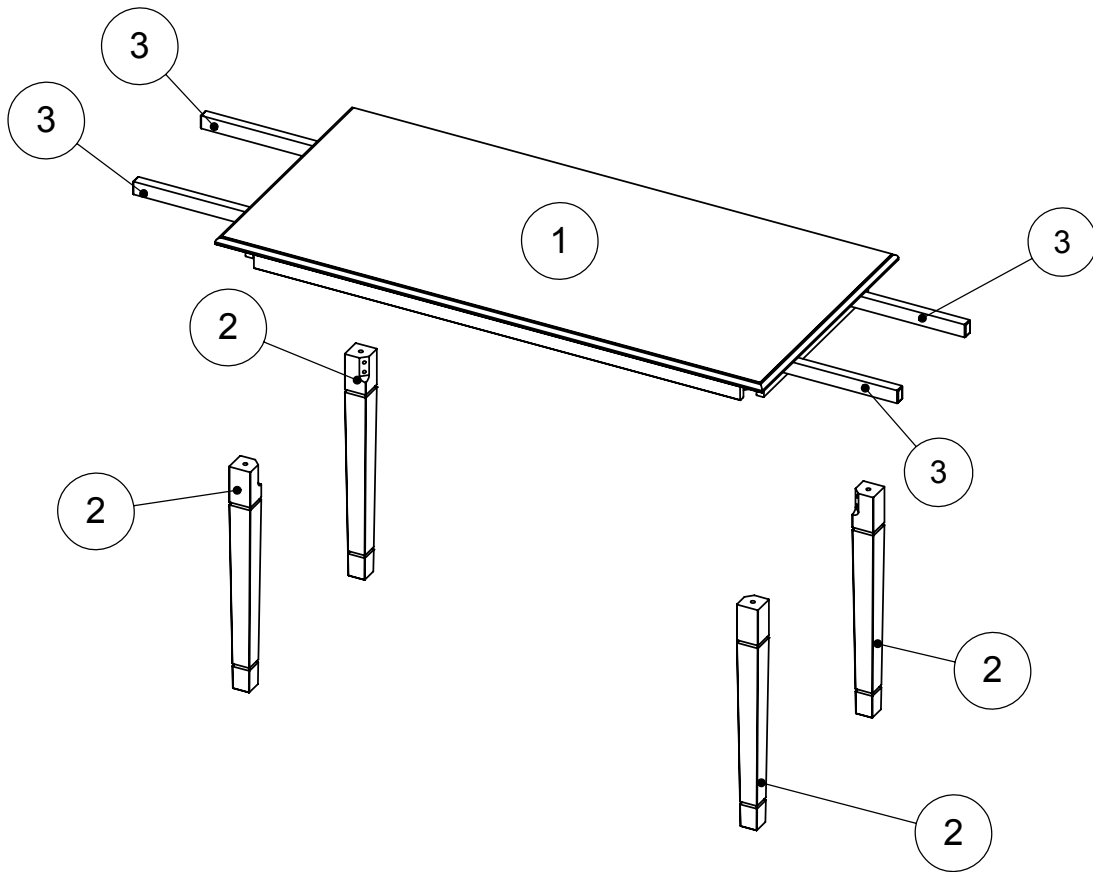

# JADEbay

42180001

Lesen Sie zuerst die Anleitung und beginnen Sie dann mit der Montage.

Please read the assembly instruction carefully before assembling.

Lisez tout d'abord les instructions de montage avant commencer le montage.

CHECK LIST

Part number	Article number	Quantity	Dimensions		✓
1	32271247	1	1800x850x105		
2	32271310	4	755x70x70		
3	32271410	4	643.5x43.5x30.7		

If any parts are missing please contact us on  
01303 872957  
or via email at [info@jadebay.co.uk](mailto:info@jadebay.co.uk)

**JADEbay**

Part Numbers	Article number	Quantity	✓
A	321379	8	
B	321379	4	
C	321379	8	
D	321379	8	
E	321379	8	
F	321379	1	

8 - A  M8x90mm	4 - B  Ø 12x60mm	8 - C  M8	8 - D  M8	8 - E  M8 13mm	1 - F  13mm