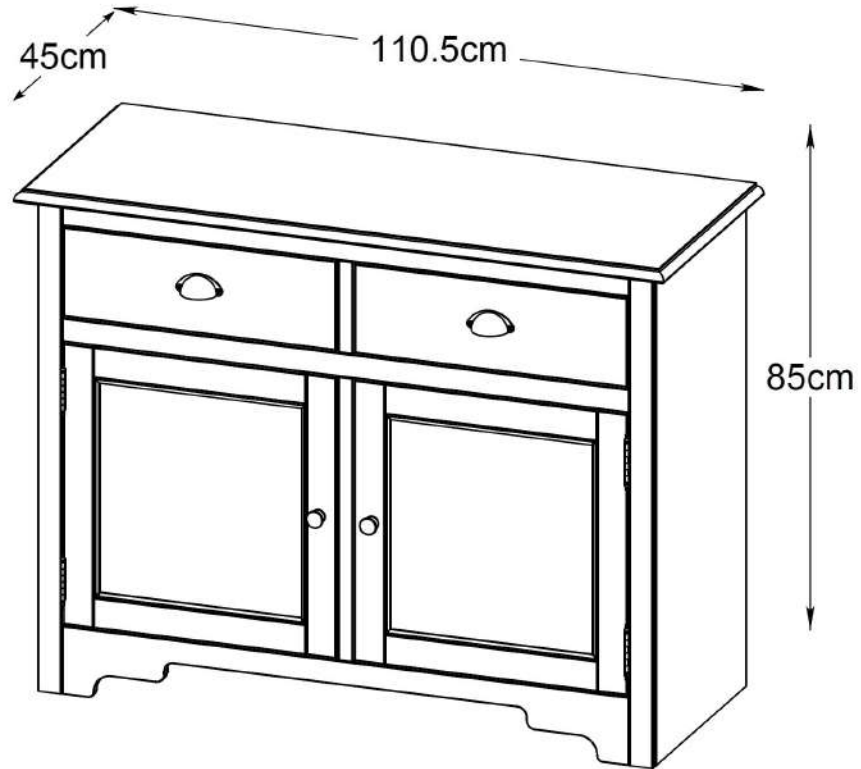

Assembly instruction

Sideboard

Please read the assembly instruction carefully before assembling.

CHECK LIST

Part number	Article number	Number Quantités	Dimensions (mm)
1	32271947	1	1105x450x20
2	32272010	1	830x406x14
3	32272110	1	830x406x14
4	32272210	1	715x402x35
5	32272310	1	830x40x14
6	32272410	1	830x40x14
7	32272510	1	479x25x14
8	32272610	1	156x25x14
9	322727	2	738x516.5x3
10	32272810	2	473x464x16
11	322729	2	330x31x21
12	32273010	2	498.5x396x14
13	32273110	1	1017x402x14
14	32273210	1	965x115x14
15	32273310	1	965x40x14
16	32273410	1	965x40x14
17	32273510	2	464x150x14
18	322736	4	385x120x13
19	322737	2	428x120x13
20	322738	2	438x380x3