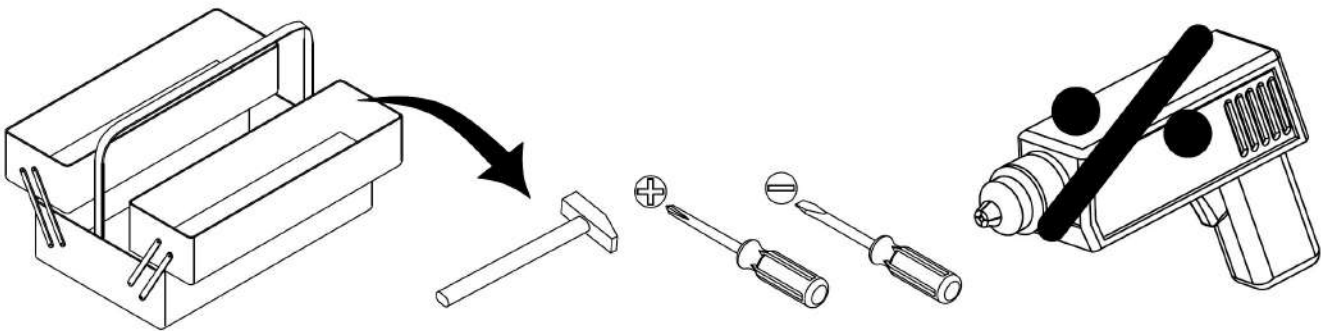

Assembly instruction

Sideboard

Please read the assembly instruction carefully before assembling.

CHECK LIST

Part number	Article number	Number Quantités	Dimensions (mm)
1	32271947	1	1105x450x20
2	32272010	1	830x406x14
3	32272110	1	830x406x14
4	32272210	1	715x402x35
5	32272310	1	830x40x14
6	32272410	1	830x40x14
7	32272510	1	479x25x14
8	32272610	1	156x25x14
9	322727	2	738x516.5x3
10	32272810	2	473x464x16
11	322729	2	330x31x21
12	32273010	2	498.5x396x14
13	32273110	1	1017x402x14
14	32273210	1	965x115x14
15	32273310	1	965x40x14
16	32273410	1	965x40x14
17	32273510	2	464x150x14
18	322736	4	385x120x13
19	322737	2	428x120x13
20	322738	2	438x380x3